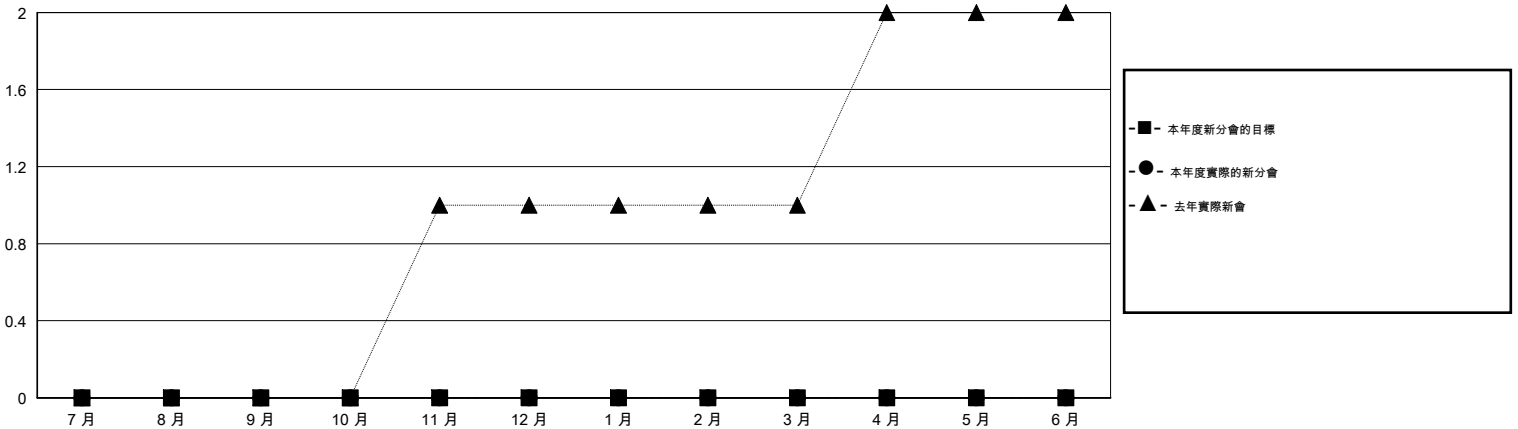

MONTHLY MEMBERSHIP PROGRESS REPORT

District 300B1

Results as of: 8/31/2015

GMT: PEI-JEN CHEN

地點 REP OF CHINA

GMT憲章區 5

分會					位會員@每位須繳				
成果 2015-2016					成果 2015-2016				
季	新分會目標	新會	會員流失的分會	淨增/減	季	新會員目標	增加的授證/新會員	退會人數	淨增/減
7月/8月/9月	0	0	0	0	7月/8月/9月	50	154	131	23
10月/11月/12月	0	0	0	0	10月/11月/12月	50	0	0	0
1月/2月/3月	0	0	0	0	1月/2月/3月	50	0	0	0
4月/5月/6月	0	0	0	0	4月/5月/6月	50	0	0	0

目標與實際新會累積

目標和實際會員累積

已取消的分會: 0	30 CLUBS OF 64 增添1位或以上的新會員	性別分佈
		男 2,280 (81.23%)
		女 527 (18.77%)
放棄的會員	點擊這裡取得健康評估資料	家庭單位會員 0
過世 2		戶長 0
分會已取消 0		非戶長 0
其他 129		
總計 131		