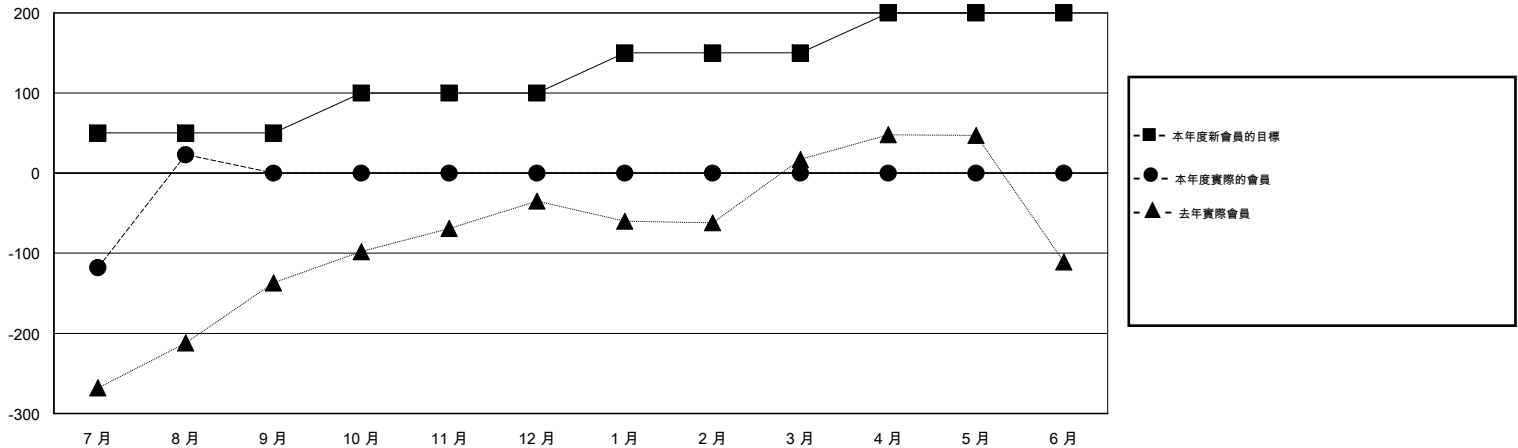

MONTHLY MEMBERSHIP PROGRESS REPORT

District 300B1

Results as of: 8/31/2015

GMT: PEI-JEN CHEN

地點 REP OF CHINA

GMT憲章區 5

分會					位會員@每位須繳				
成果 2015-2016					成果 2015-2016				
季	新分會目標	新會	會員流失的分會	淨增/減	季	新會員目標	增加的授證/新會員	退會人數	淨增/減
7月/8月/9月	0	0	0	0	7月/8月/9月	50	154	131	23
10月/11月/12月	0	0	0	0	10月/11月/12月	50	0	0	0
1月/2月/3月	0	0	0	0	1月/2月/3月	50	0	0	0
4月/5月/6月	0	0	0	0	4月/5月/6月	50	0	0	0

目標與實際新會累積

目標和實際會員累積

已取消的分會: 0	30 CLUBS OF 64 增添1位或以上的新會員	性別分佈
		男 2,280 (81.23%)
		女 527 (18.77%)
放棄的會員	點擊這裡取得健康評估資料	家庭單位會員 0
過世 2		戶長 0
分會已取消 0		非戶長 0
其他 129		
總計 131		